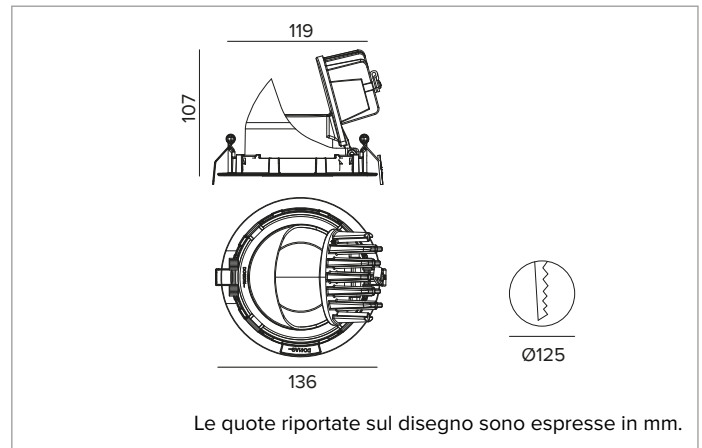

# 1T9245EL | CCTEVO ESTRAIBILE 125

## Proiettore estraibile orientabile da incasso a LED

		2700K	H(m)	D(m)	Emax(lx)	
		Ra90		41°		
		Fixture Power	21W	1	0.74	2957
		Source Flux	2128lm	2	1.49	739
		Fixture Flux	1622lm	3	2.23	329
		Efficacy	79lm/W	4	2.97	185
TS1333	Imax=1389cd/klm	Imax	2957cd	5	3.71	118